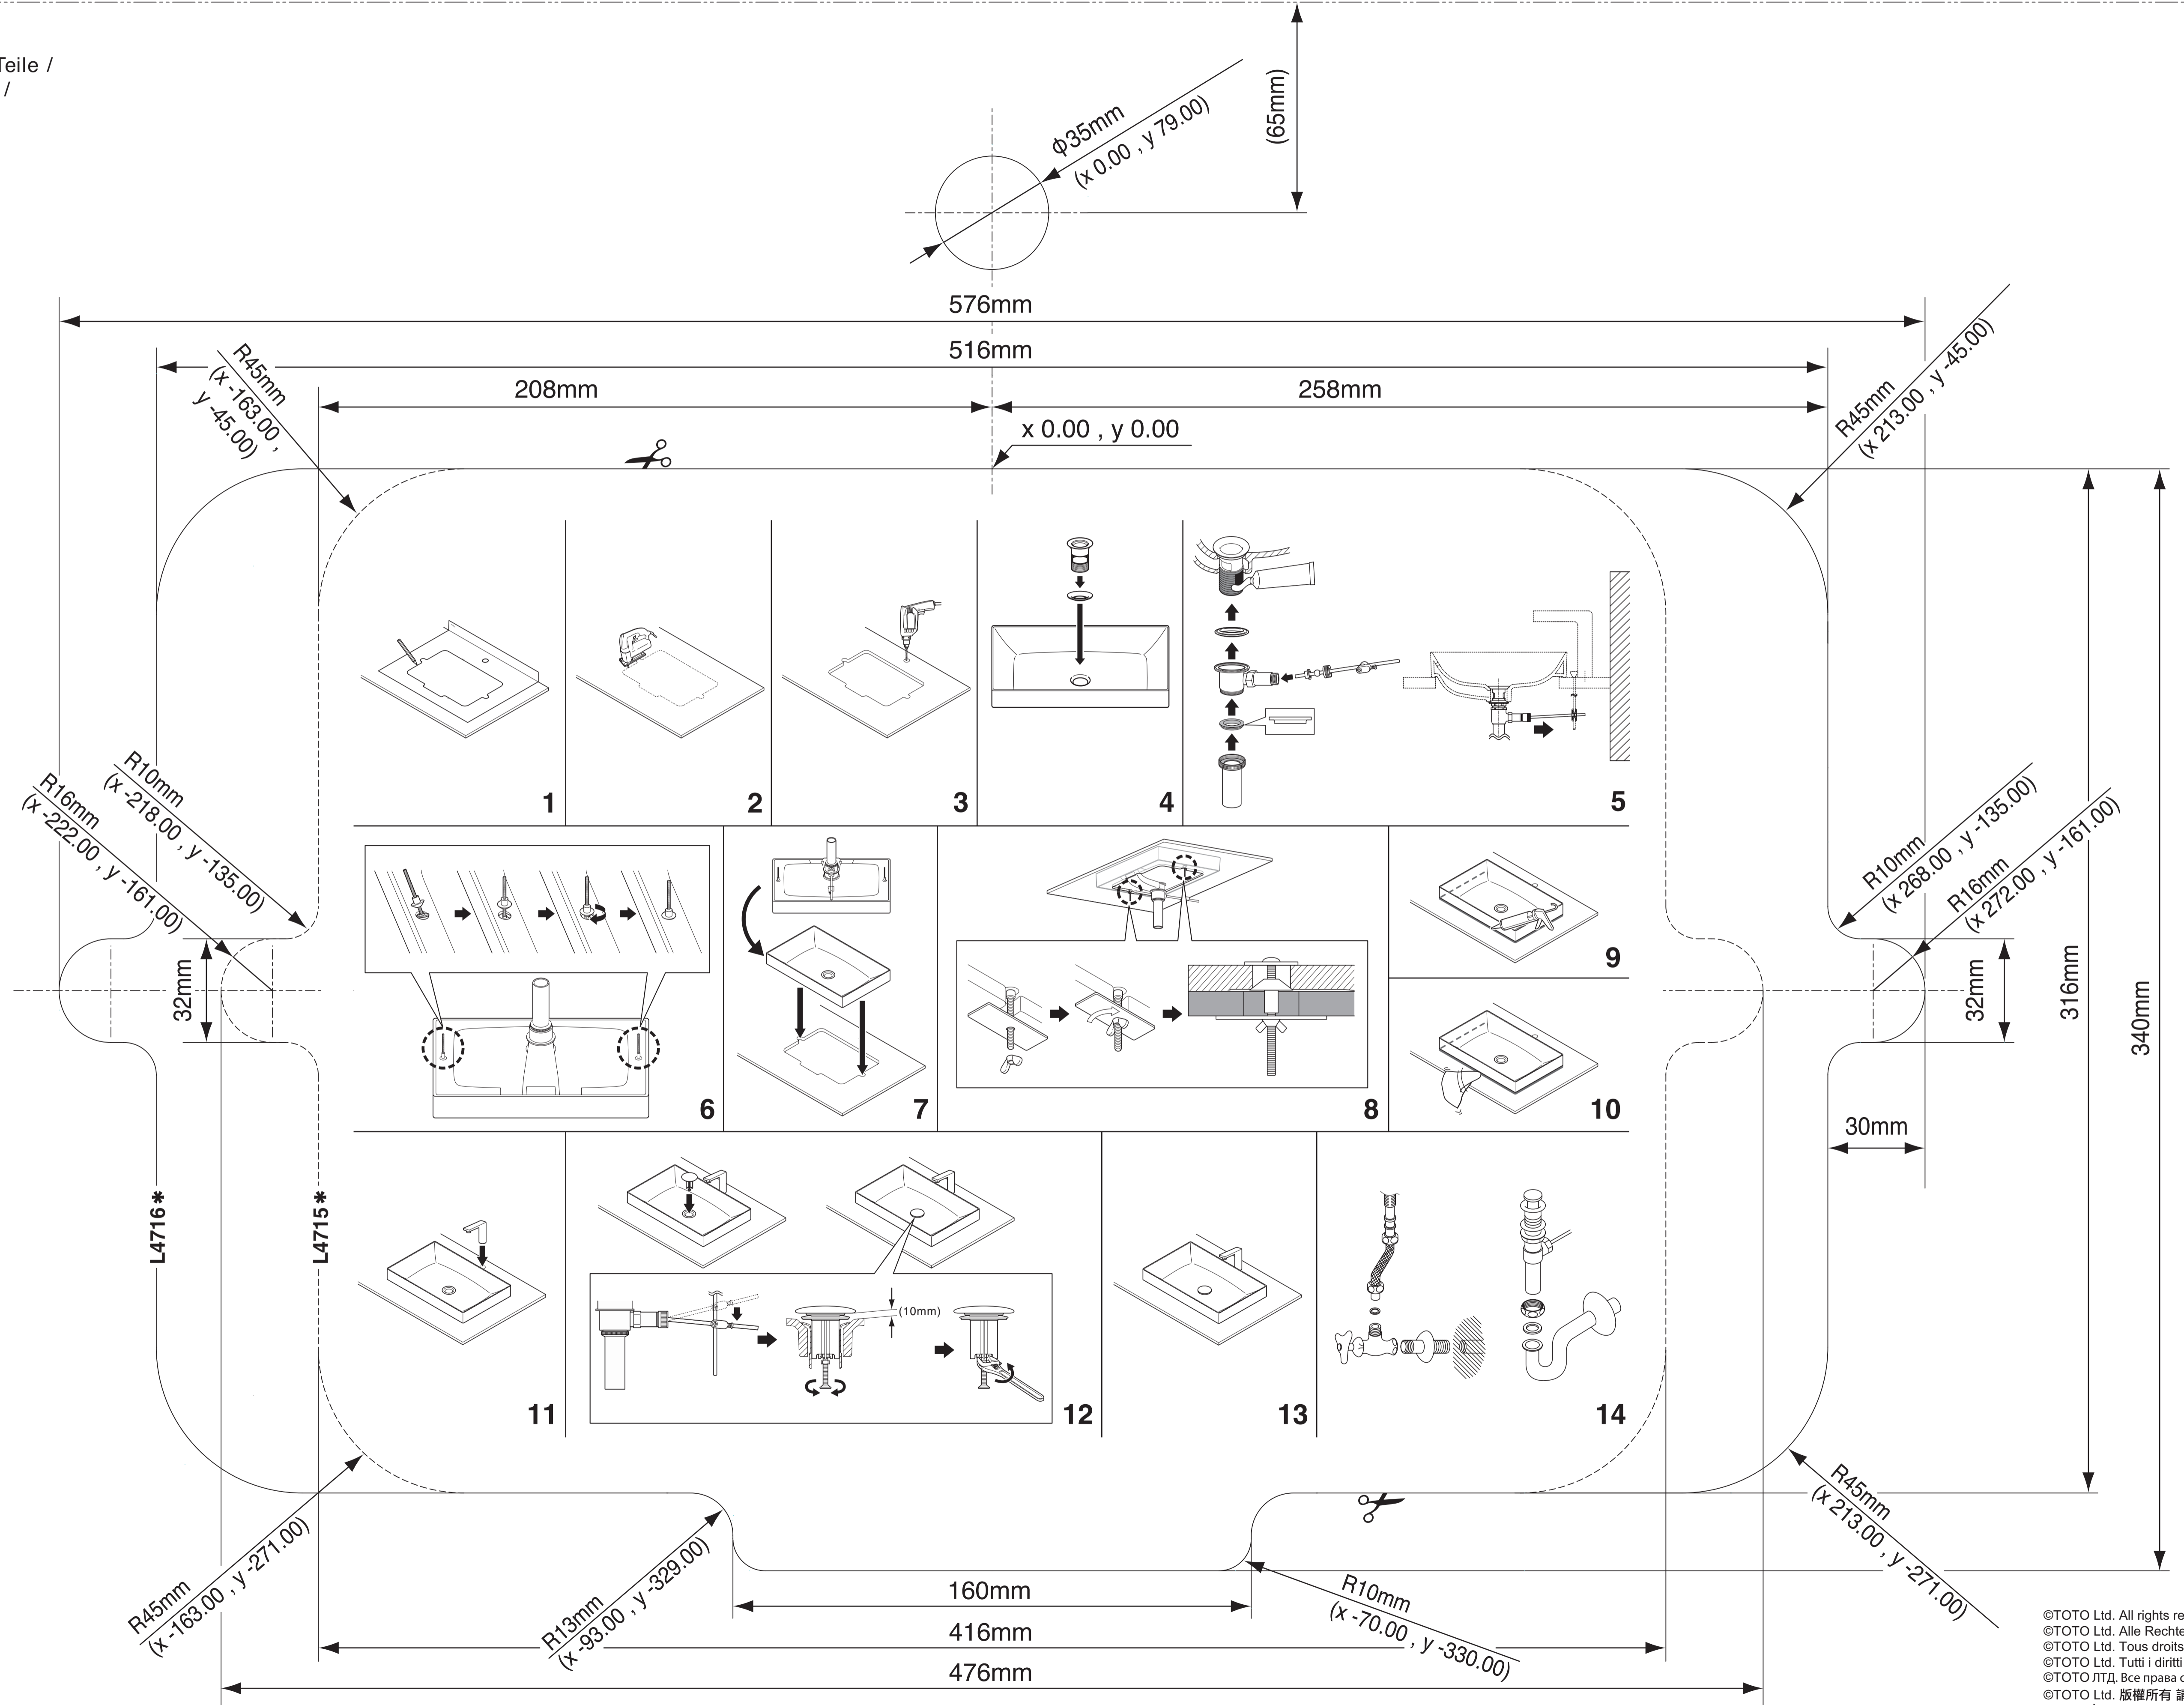

TOTO

Wall / Wand / Mur / Parete / Стена / 牆壁 / Tường

L4715*•L4716*

Included Parts / Mitgelieferte Teile /
Pièces fournies / Parti incluse /
Детали в комплекте / 同捆零件 /
Bộ phận kèm theo

©TOTO Ltd. All rights reserved.
 ©TOTO Ltd. Alle Rechte vorbehalten.
 ©TOTO Ltd. Tous droits réservés.
 ©TOTO Ltd. Tutti i diritti riservati.
 ©TOTO ЛТД. Все права сохранены.
 ©TOTO Ltd. 版權所有 請勿翻印
 Bản quyền TOTO Ltd. Mọi quyền được bảo lưu.

Front / Vorderseite / Avant / Parte frontale / Лицевая сторона / 前面 / Mặt trước