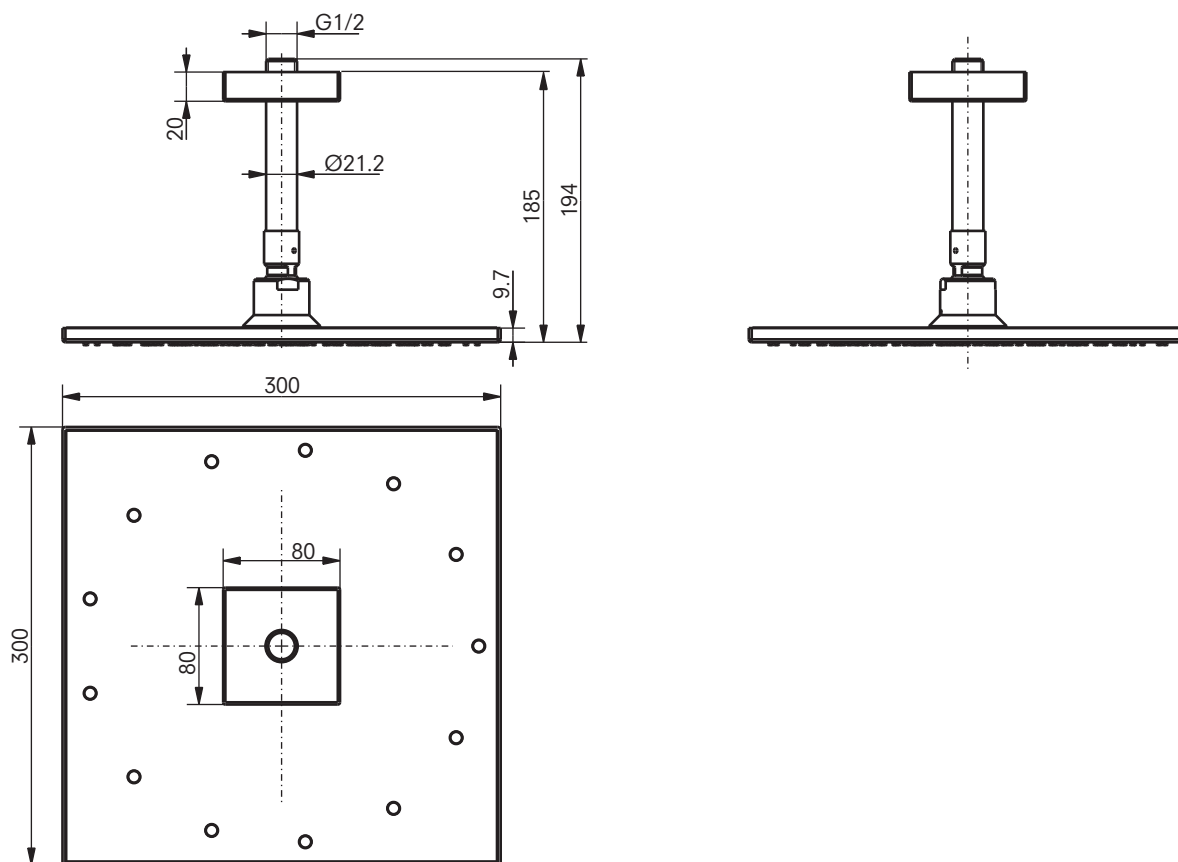

SHOWER SYSTEM

Overhead shower 300 mm,
square, ceiling-mounted

DE: Kopfbrause, Deckenanbringung, eckig
FR: Douche de tête, rectangle, fixation au plafond
RU: Верхний душ, Монтаж на потолке, прямоугольный

PRODUCT DETAILS

Product code	DBX114-1CAMRVE
EAN code	40 50663 09382 2
Size	w:300xd:300xh:185(mm)
Colour	Chrome

TECHNICAL DETAILS

Material	Brass
Flow rate	13.7 l/min
Operating pressure	0.05 – 0.5 MPa
Technologies	Aerial Pulse, Water-saving

Weights and measurements shown may be subject to small variations or are indicative.

TECHNICAL DRAWINGS

SHOWER SYSTEM

Overhead shower 300 mm,
square, ceiling-mounted

DE: Kopfbrause, Deckenanbringung, eckig
FR: Douche de tête, rectangle, fixation au plafond
RU: Верхний душ, Монтаж на потолке, прямоугольный