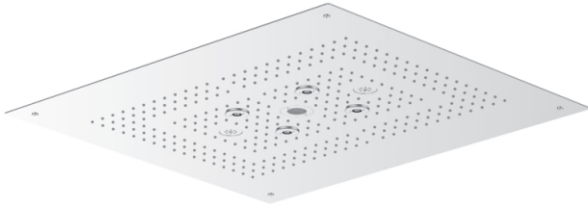

# SHOWER SYSTEM

Overhead shower ceiling-mounted, square, with 3 types of spray

DE: Kopfbrause, Deckenanbringung, eckig, mit drei Strahlarten  
 FR: Douche de tête, fixation au plafond, avec trois types de jet  
 RU: Верхний душ, крепление на потолке, прямоугольный, три вида струй

## PRODUCT DETAILS

<b>Product code</b>	DBX117CAMRVE
<b>EAN code</b>	40 50663 09385 3
<b>Size</b>	w:600xd:530xh:80(mm)
<b>Colour</b>	Stainless steel

## TECHNICAL DETAILS

<b>Material</b>	Stainless steel
<b>Flow rate</b>	Aerial Shower: 23 l/min Gyrostream: 22 l/min Water Pillar: 26 l/min
<b>Operating pressure</b>	0.05 – 1.0 MPa
<b>Technologies</b>	Aerial Shower, Gyrostream, Water Pillar