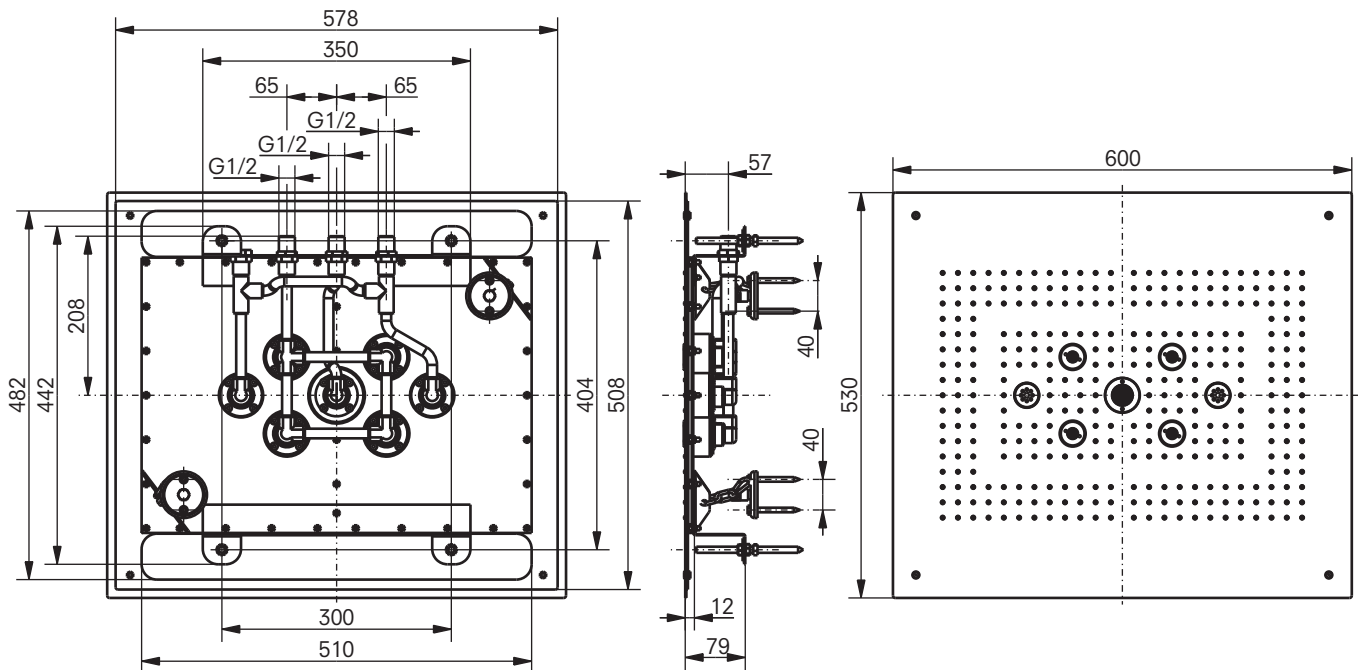

# SHOWER SYSTEM

Overhead shower ceiling-mounted, square, with 3 types of spray

DE: Kopfbrause, Deckenanbringung, eckig, mit drei Strahlarten  
 FR: Douche de tête, fixation au plafond, avec trois types de jet  
 RU: Верхний душ, крепление на потолке, прямоугольный, три вида струй

## PRODUCT DETAILS

<b>Product code</b>	DBX117CAMRVE
<b>EAN code</b>	40 50663 09385 3
<b>Size</b>	w:600xd:530xh:80(mm)
<b>Colour</b>	Stainless steel

## TECHNICAL DETAILS

<b>Material</b>	Stainless steel
<b>Flow rate</b>	Aerial Shower: 23 l/min Gyrostream: 22 l/min Water Pillar: 26 l/min
<b>Operating pressure</b>	0.05 – 1.0 MPa
<b>Technologies</b>	Aerial Shower, Gyrostream, Water Pillar

## TECHNICAL DRAWINGS