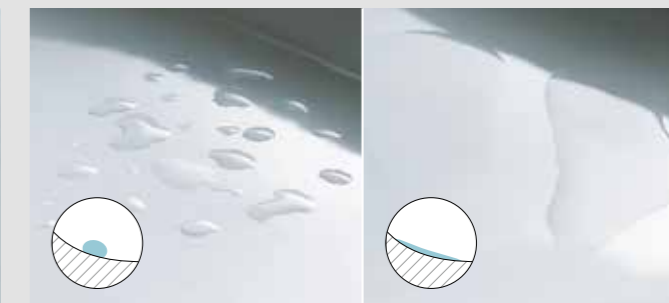

* Материал, который до 2012 года не содержал грязеотталкивающих компонентов.

**ЗАСТАВЛЯЕТ грязь
сползать ВНИЗ**

CEFIONTECT

CLEAN SYNERGY

**Ультра-гладкая эмаль не оставляет
места для прилипания грязи.**

CEFIONTECT — это ультра-гладкая эмаль, которая покрывает керамический унитаз. Размер ее микроскопических поверхностных неровностей намного меньше, чем размер частиц грязи, что не оставляет места для прилипания грязи. Чрезвычайно прочная эмаль **CEFIONTECT** предназначена для долгосрочной чистоты и красоты керамической поверхности.

**Ультра-гладкая
эмаль**

Без CEFIONTECT

CEFIONTECT

**Гидрофильные свойства
CEFIONTECT**

Гидрофобная поверхность

Гидрофильная поверхность

Обычная керамика может казаться идеально гладкой на глаз, но имеет неровности, где скрываются грязь, плесень и бактерии. Даже на уровне одной миллионной части миллиметра, поверхностные неровности эмали **CEFIONTECT** гораздо меньше, чем размер частиц грязи.