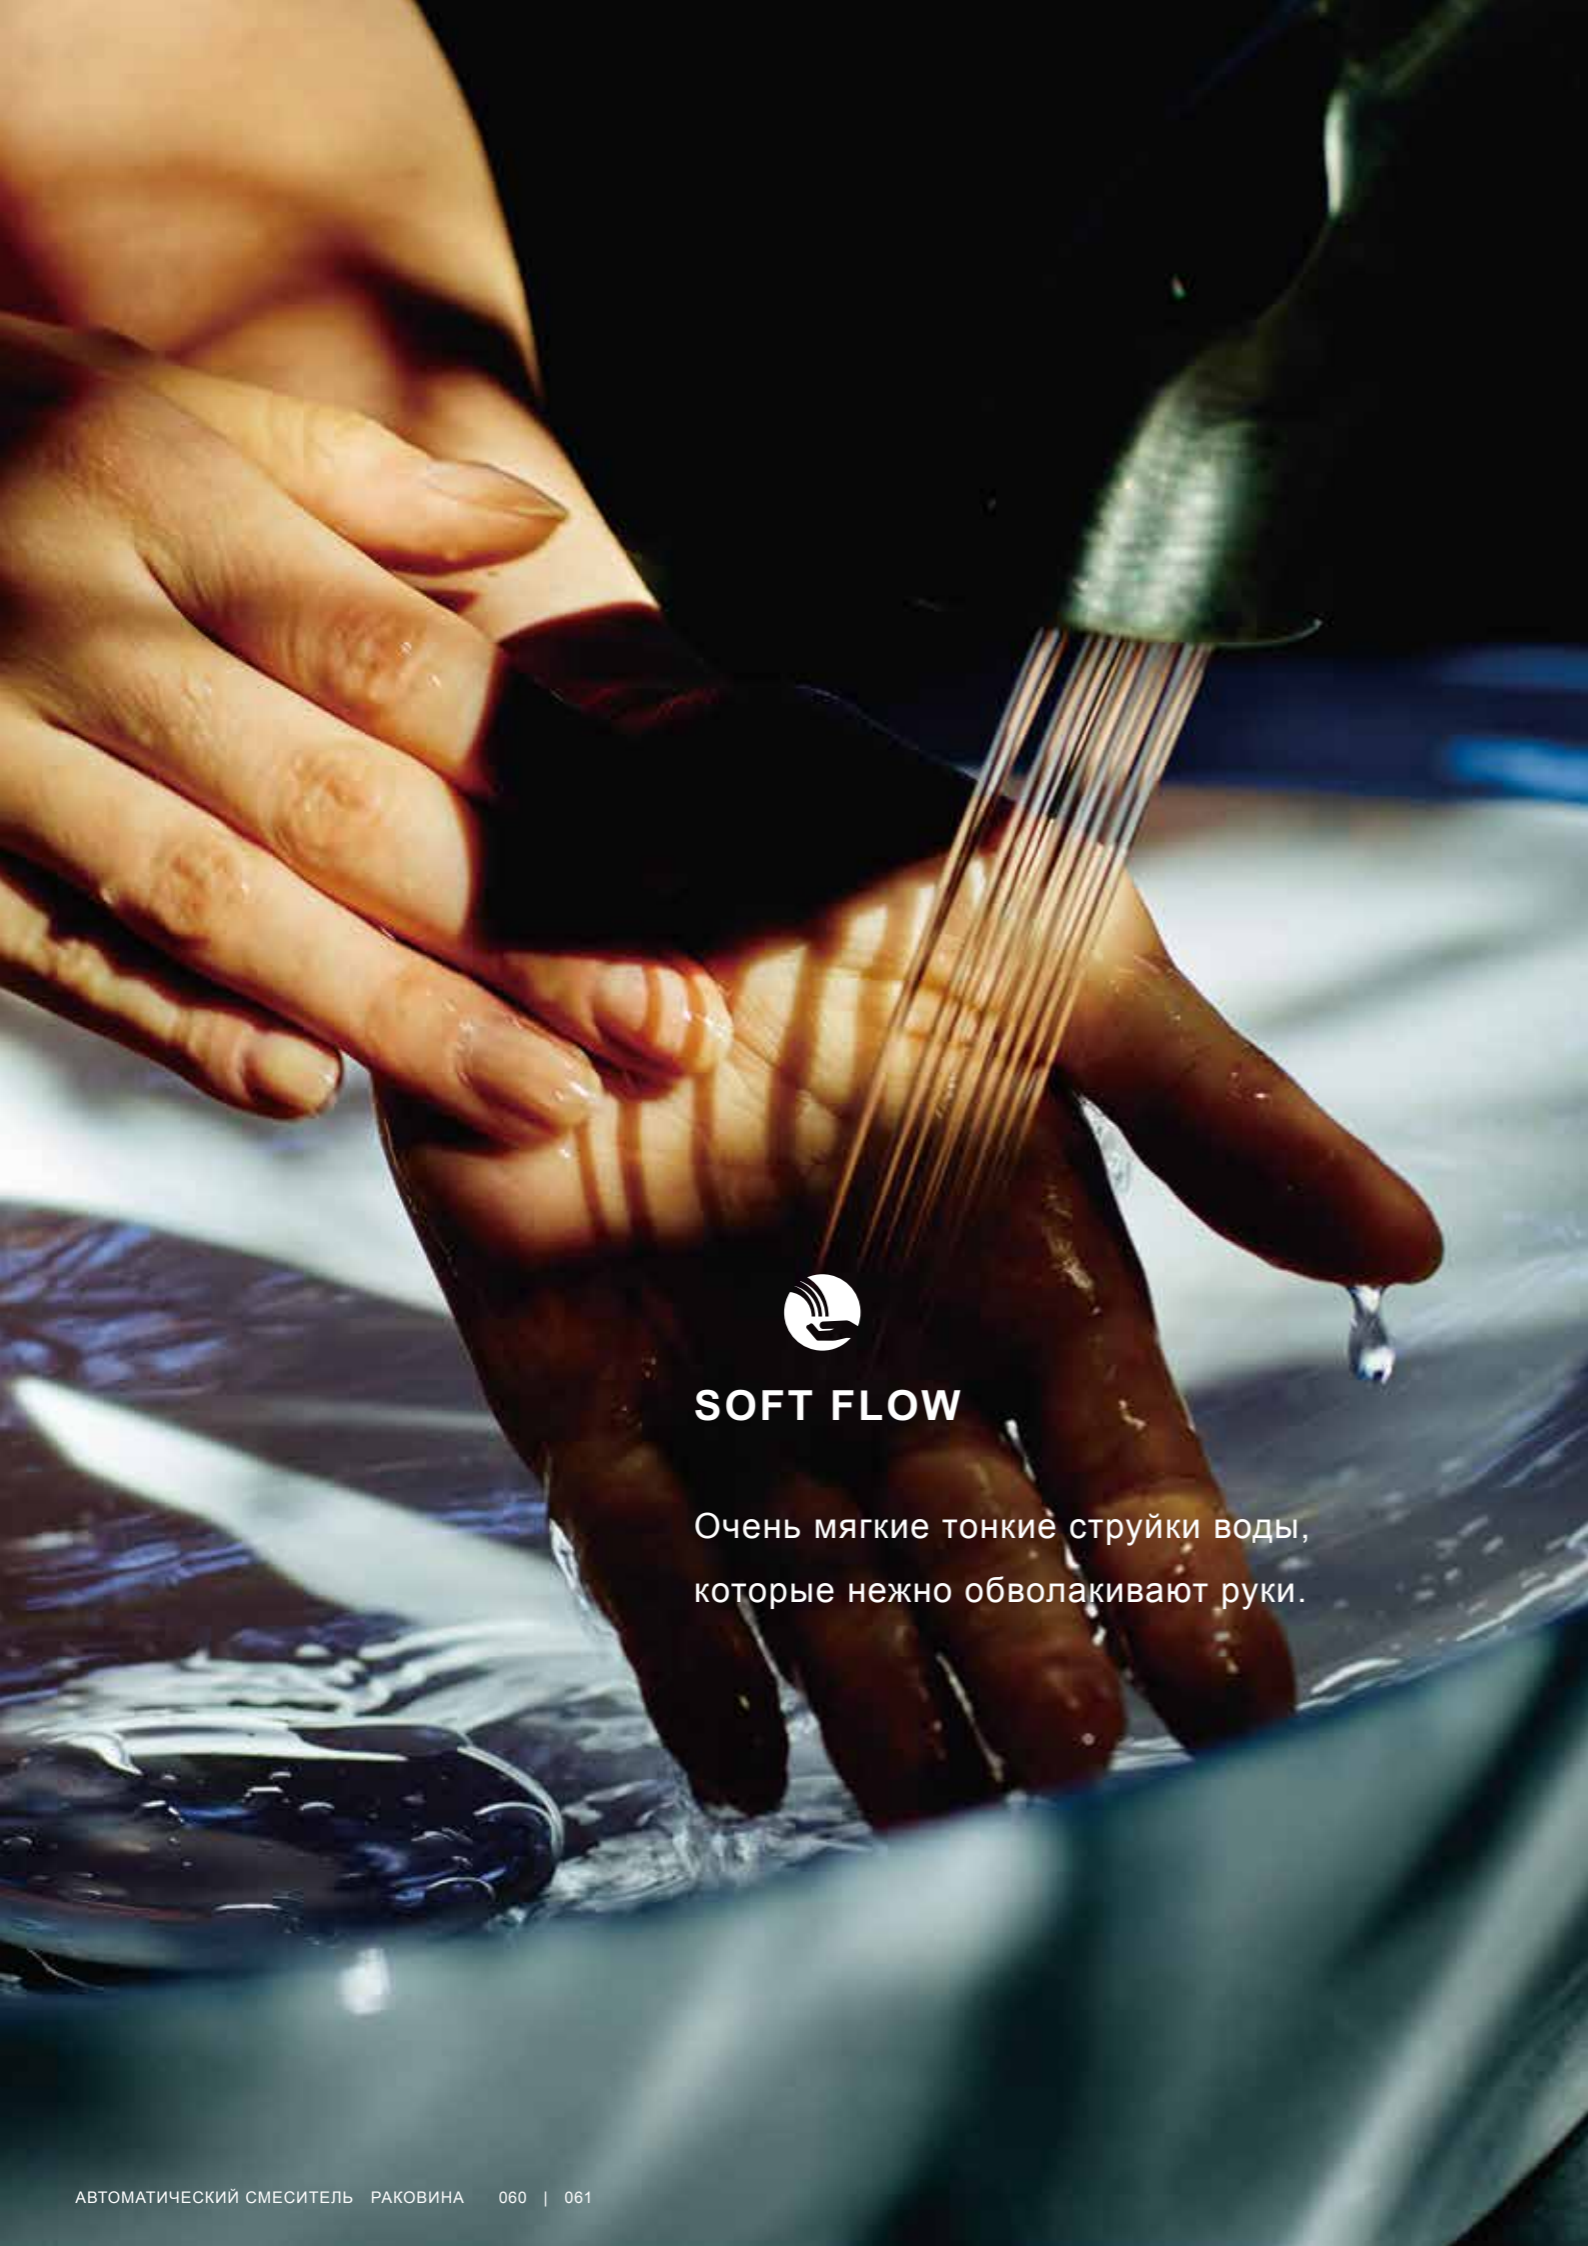

Панель управления позволяет легко управлять всеми функциями ванны.

АВТОМАТИЧЕСКИЙ СМЕСИТЕЛЬ
РАКОВИНА

РАКОВИНА

SOFT FLOW

Очень мягкие тонкие струйки воды, которые нежно обволакивают руки.

Точно сбалансированные потоки воды из смесителя SOFT FLOW мягко касаются кожи, почти не вызывая брызг. Ощущения мягкие, приятные и обволакивающие. Сенсорное управление позволяет пользоваться смесителем без прикосновений к рычагам или кнопкам.

Больше, чем просто поток воды

Прозрачные струи воды SOFT FLOW красивы и изысканны.

Отсутствие брызг

Необычная форма струи, которая практически полностью предотвращает разбрызгивание.

Бесконтактное управление