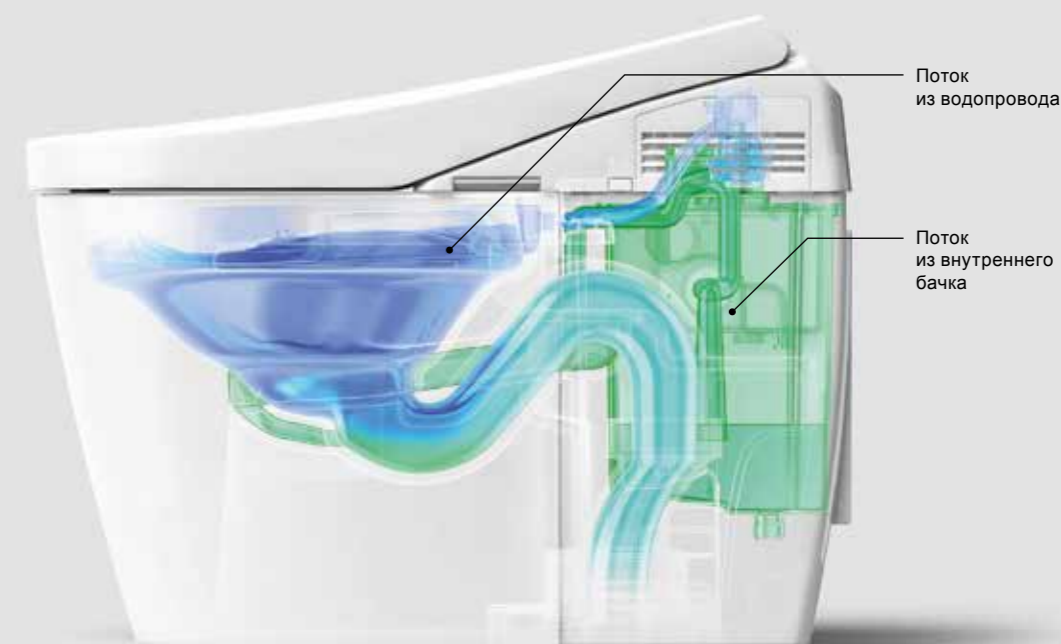

После использования

После смыва EWATER+ распыляется для дезинфекции чаши унитаза.

В режиме ожидания

Ультрафиолетовый свет вместе с диоксидом титана разлагает грязь в унитазе.

HYBRID ECOLOGY SYSTEM

Ультра-мощный экономичный смыв.

Смывает всю грязь даже при слабом давлении водопроводной воды.

HYBRID ECOLOGY SYSTEM сочетает в себе два потока воды для максимальной эффективности смыва. Один из потоков подается из водопровода, а другой — из небольшого бачка, расположенного в унитазе. Используя минимальное количество воды, технология HYBRID ECOLOGY SYSTEM настолько эффективна, что никогда не требуется повторный смыв унитаза. Более того, мощность смыва остается сильной независимо от того, на каком этаже в здании расположен унитаз.

Точный, регулируемый
поток воды обеспечивает
Вашу чистоту. И этот поток
всегда теплый.

**ОМЫВАНИЕ
ТЕПЛОЙ ВОДОЙ**

Функции омывания

Большие капли воды с воздухом внутри обеспечивают полное очищение и комфорт при минимальном использовании воды.