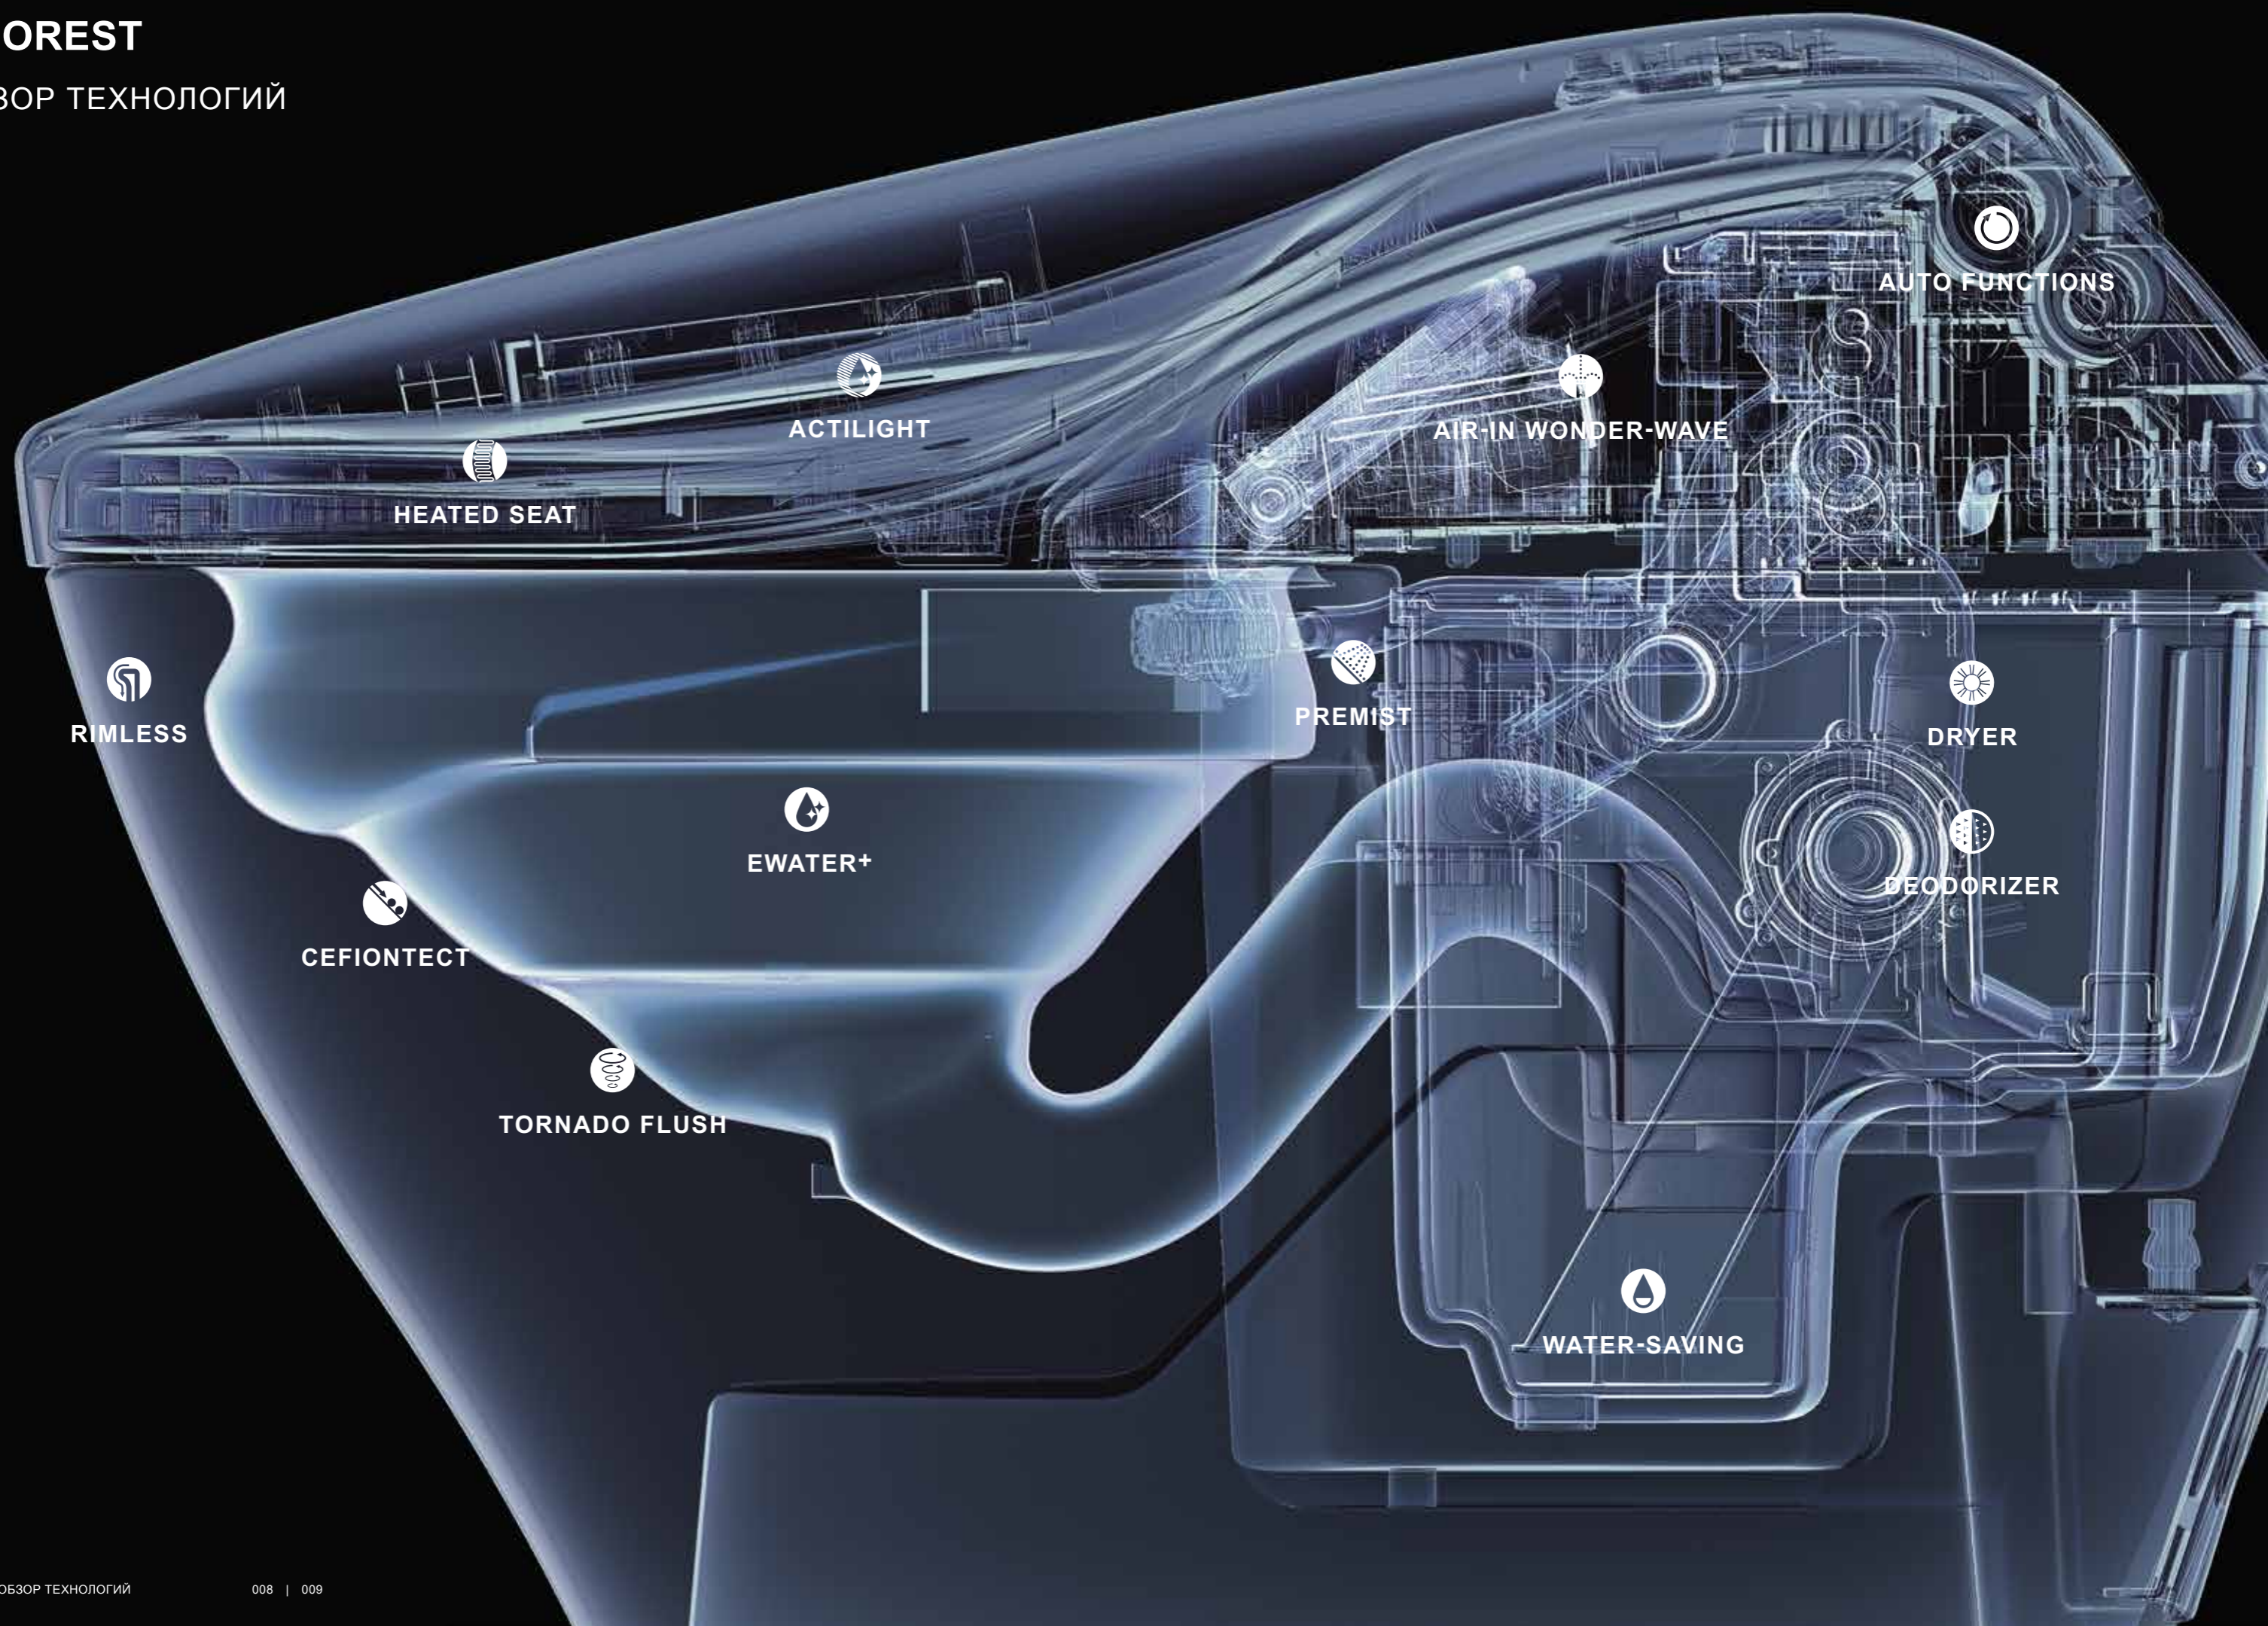

NEOREST

ОБЗОР ТЕХНОЛОГИЙ

RIMLESS

HEATED SEAT

ACTILIGHT

CEFIONTECT

TORNADO FLUSH

EWATER+

PREMIST

AIR-IN WONDER-WAVE

WATER-SAVING

DRYER

DEODORIZER

AUTO FUNCTIONS