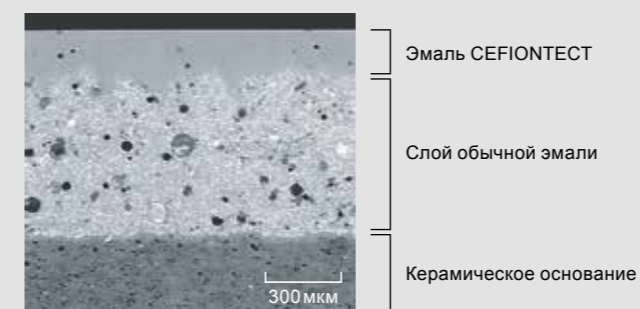

Микрофотография CEFIONTECT.
*1 мкм = 0,001 мм

Эмаль **CEFIONTECT** и обычная эмаль прошли совместный обжиг, образовав единый стекловидный слой. Это делает поверхность **CEFIONTECT** чрезвычайно прочным материалом.