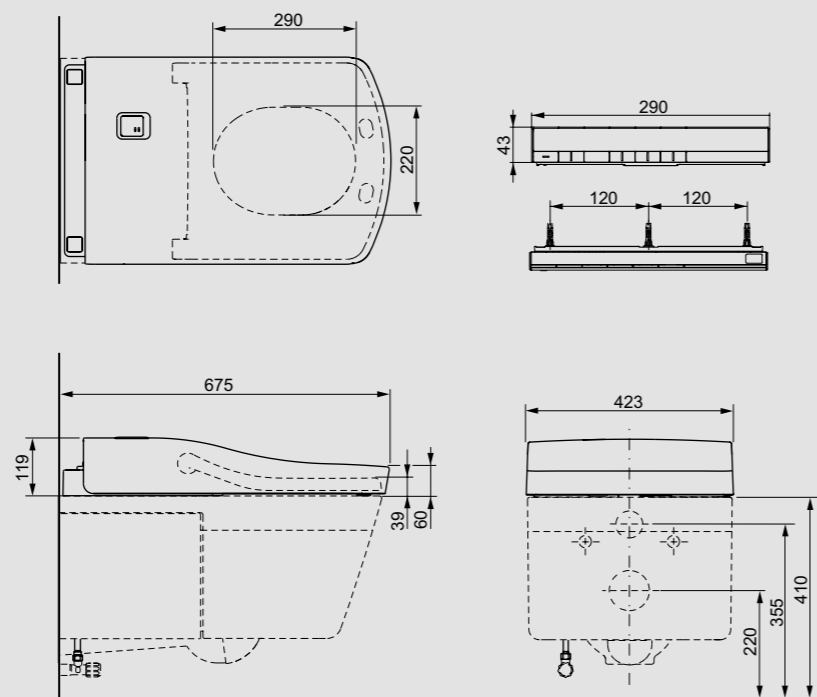

NEOREST EW 2.0

TCF994RWG#NW1 (сиденье-биде)
CW994P#NW1 (чаша унитаза)

Размер (Ш × Г × В): 423 × 675 × 461 мм

Объем смыва: 4,5/3,0 л

Цвет корпуса: Белый

Цвет металлической окантовки крышки: Серебристый

Цвет пульта ДУ:

● Серебристый