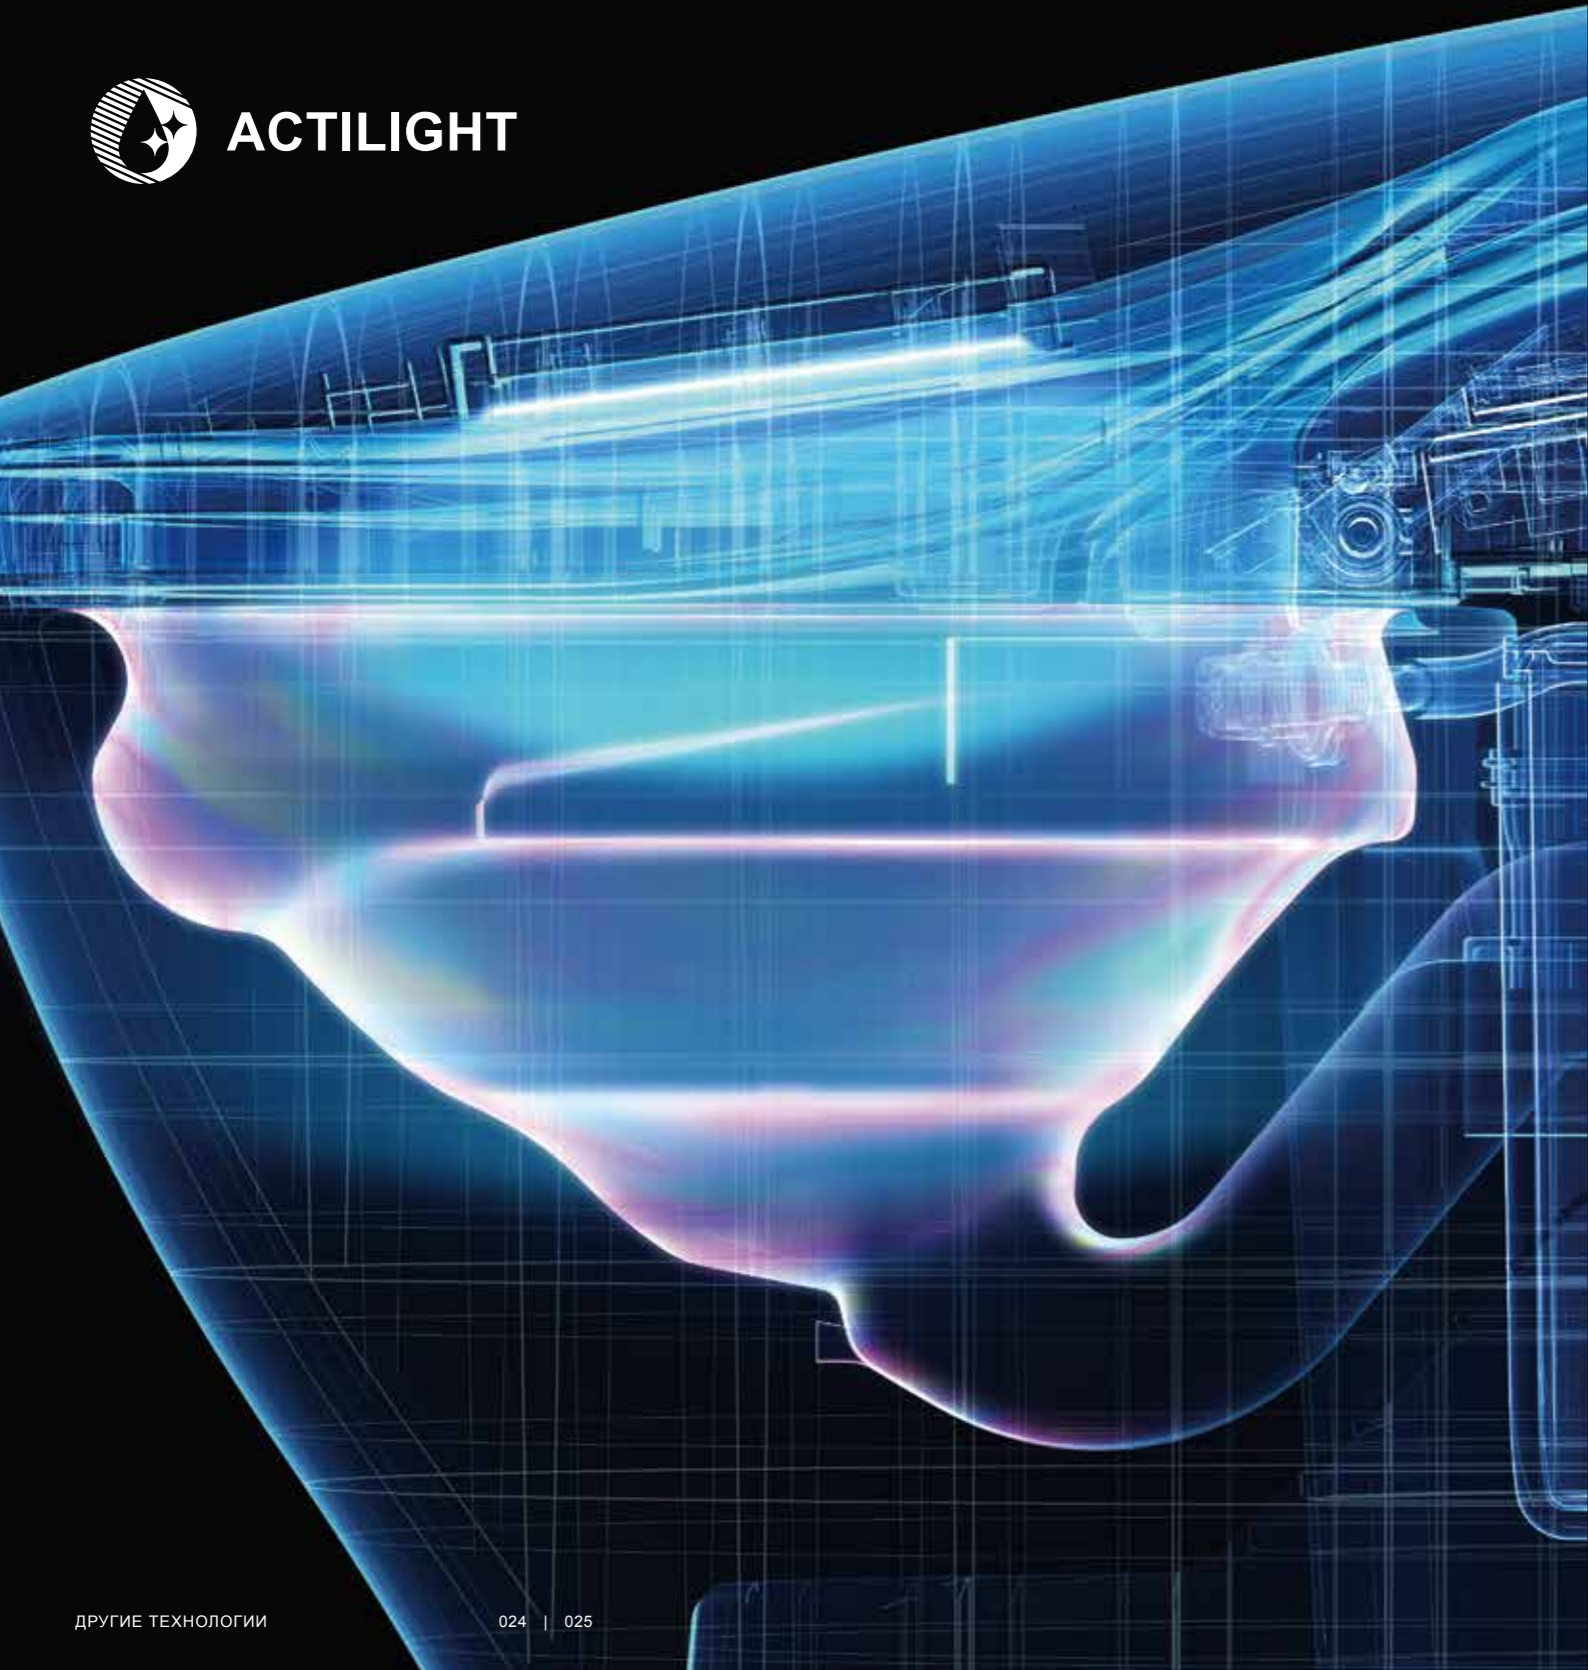

Обработка также происходит внутри механизма форсунки

ДРУГИЕ ТЕХНОЛОГИИ
ДЛЯ УНИТАЗОВ NEOREST

Фотокаталитическая эмаль — совершенная технология очистки с естественной силой разложения.

ACTILIGHT поднимает чистоту унитаза до максимально возможного уровня. Эта выдающаяся технология, включающая в себя ультрафиолетовую лампу и унитаз с диоксидом титана на поверхности, предназначенная для нейтрализации бактерий, запускает фотокаталитический процесс, который разлагает даже микроскопические частицы грязи.