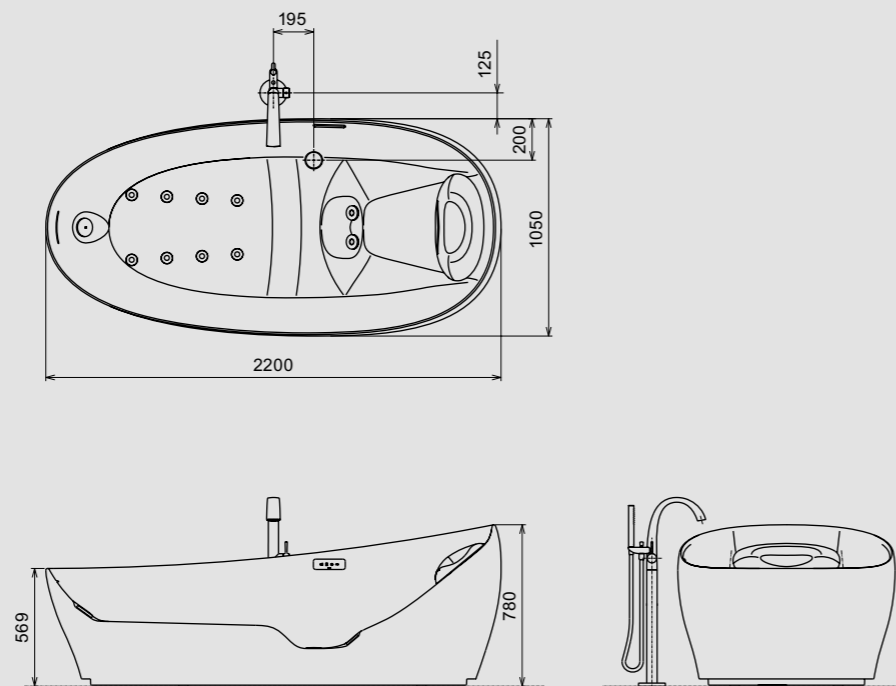

БАННА ZERO DIMENSION

БАННА ZERO DIMENSION

PJYD2200PWEE#GW

Размер (Ш × Г × В): 2200 × 1050 × 780 мм

Объем: 293 л

Материал: Искусственный мрамор

Цвет: Белый

Каскадная струя для шеи и плеч,
водяные форсунки, воздушные форсунки,
подсветка снизу

АВТОМАТИЧЕСКИЙ СМЕСИТЕЛЬ РАКОВИНА

АВТОМАТИЧЕСКИЙ СМЕСИТЕЛЬ ZN

TLP01701R + TLP01702R

Размер (Ш × Г × В): 58 × 194 × 236 мм

Расход воды: 3 л/мин

Цвет: Хром полированный

РАКОВИНА

L4706E#XW