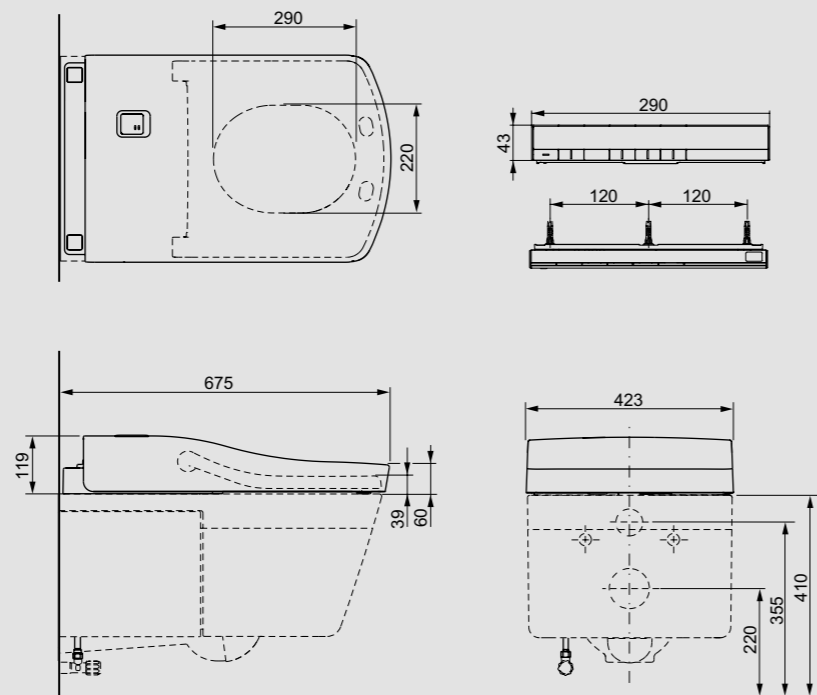

Цвет пульта ДУ:

● Серебристый

NEOREST EW 2.0

NEOREST EW 2.0

TCF994RWG#NW1 (сиденье-биде)
CW994P#NW1 (чаша унитаза)

Размер (Ш × Г × В): 423 × 675 × 461 мм

Объем смыва: 4,5/3,0 л

Цвет корпуса: Белый