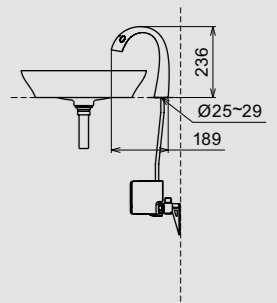

БАННА ZERO DIMENSION

БАННА ZERO DIMENSION

PJYD2200PWEE#GW

Размер (Ш × Г × В): 2200 × 1050 × 780 мм

Объем: 293 л

Материал: Искусственный мрамор

Цвет: Белый

Каскадная струя для шеи и плеч,
водяные форсунки, воздушные форсунки,
подсветка снизу

АВТОМАТИЧЕСКИЙ СМЕСИТЕЛЬ РАКОВИНА

АВТОМАТИЧЕСКИЙ СМЕСИТЕЛЬ ZN

TLP01701R + TLP01702R

Размер (Ш × Г × В): 58 × 194 × 236 мм

Расход воды: 3 л/мин

Цвет: Хром полированный

РАКОВИНА

L4706E#XW

Размер (Ш × Г × В): 600 × 420 × 117(90) мм

Цвет: Белый

TOTO

Life Anew

Вот уже более 100 лет компания TOTO следует по пути науки и передовых технологий, чтобы обеспечивать атмосферу комфорта в самых важных уголках вашего дома.