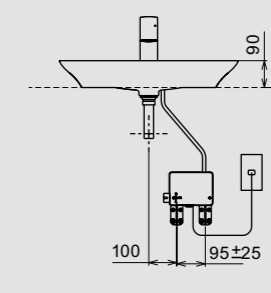

РАКОВИНА

L4706E#XW

Размер (Ш × Г × В): 600 × 420 × 117(90) мм

Цвет: Белый