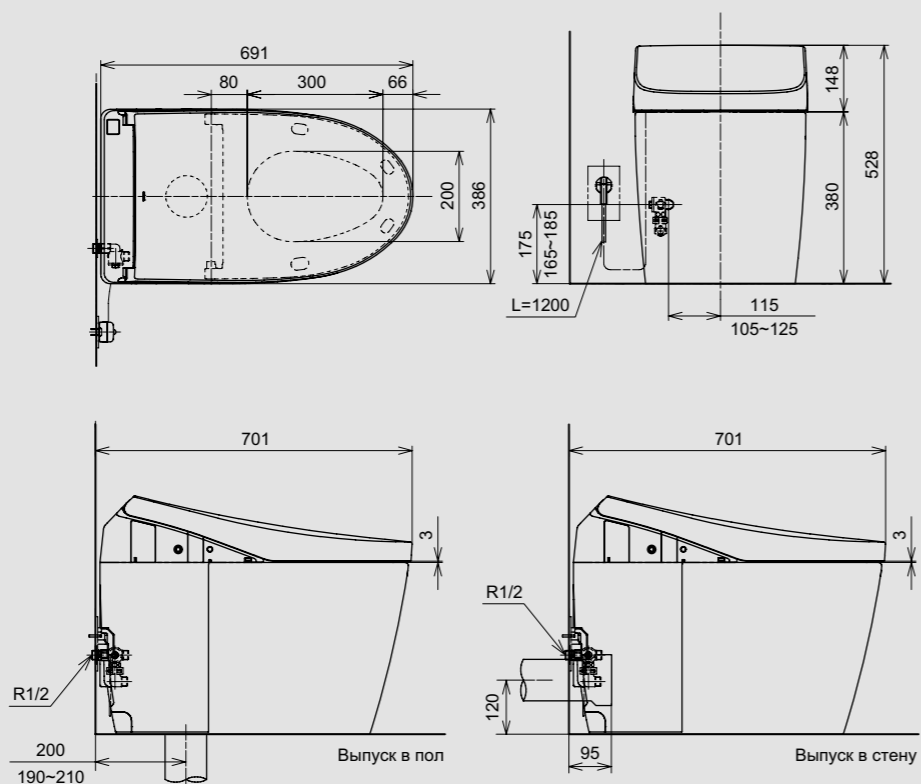

(чаша унитаза, выпуск в пол)

Размер (Ш × Г × В): 386 × 691 × 528 мм

Объем смыва:

4,5/3,0 л (выпуск в стену)

3,8/3,0 л (выпуск в пол)

Цвет корпуса: Белый

Цвет пульта ДУ:

Серебристый