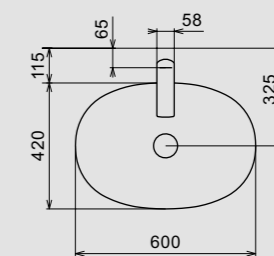

БАННА ZERO DIMENSION

БАННА ZERO DIMENSION

PJYD2200PWEE#GW

Размер (Ш × Г × В): 2200 × 1050 × 780 мм

Объем: 293 л

Материал: Искусственный мрамор

Цвет: Белый

Каскадная струя для шеи и плеч,
водяные форсунки, воздушные форсунки,
подсветка снизу

АВТОМАТИЧЕСКИЙ СМЕСИТЕЛЬ РАКОВИНА

АВТОМАТИЧЕСКИЙ СМЕСИТЕЛЬ ZN

TLP01701R + TLP01702R

Размер (Ш × Г × В): 58 × 194 × 236 мм

Расход воды: 3 л/мин

Цвет: Хром полированный

РАКОВИНА

L4706E#XW

Размер (Ш × Г × В): 600 × 420 × 117(90) мм

Цвет: Белый

TOTO

Life Anew

Вот уже более 100 лет компания TOTO следует по пути науки и передовых технологий, чтобы обеспечивать атмосферу комфорта в самых важных уголках вашего дома.