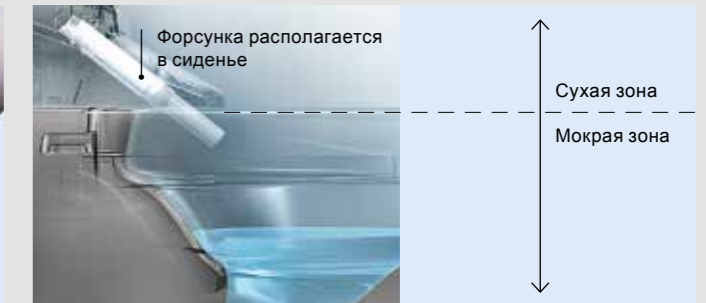

Всегда в чистоте