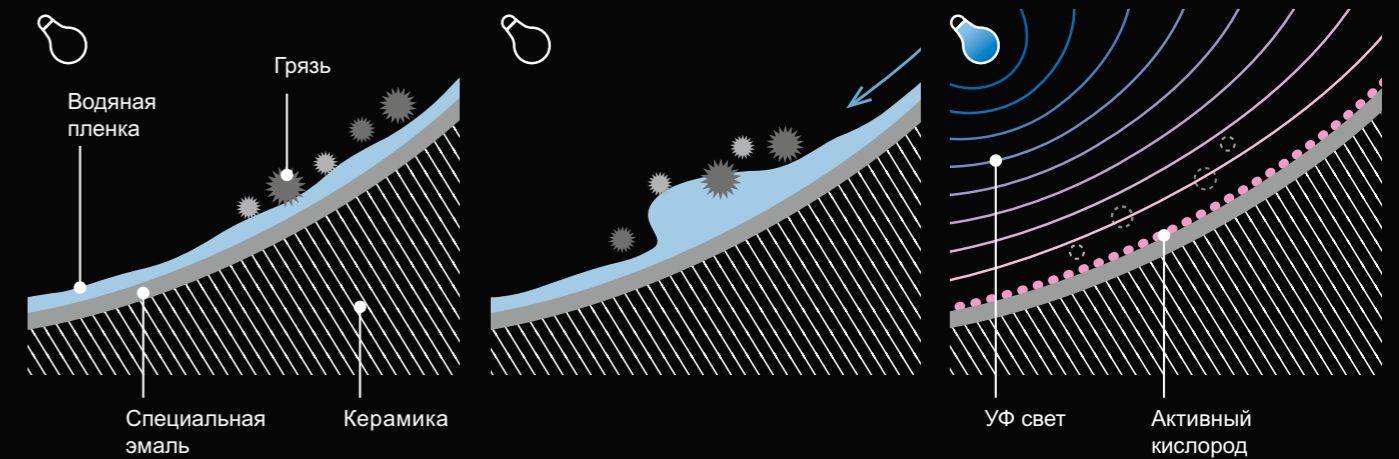

Чистота надолго

Исследование: Изучение эффективности EWATER+ путем сравнения состояния чистоты форсунок, самоочищающихся EWATER+, по сравнению с теми, которые не очищаются. Дополнительная уборка не проводилась.
Период обследования: Два месяца (Сентябрь — Октябрь 2017).
Объекты исследований: семьи из четырех человек. (Результаты варьируются в зависимости от использования, условий окружающей среды и типа продукта. Все данные собраны TOTO.)

Обработка также происходит внутри механизма форсунки

ДРУГИЕ ТЕХНОЛОГИИ
ДЛЯ УНИТАЗОВ NEOREST

Фотокаталитическая эмаль — совершенная технология очистки с естественной силой разложения.

ACTILIGHT поднимает чистоту унитаза до максимально возможного уровня. Эта выдающаяся технология, включающая в себя ультрафиолетовую лампу и унитаз с диоксидом титана на поверхности, предназначенная для нейтрализации бактерий, запускает фотокаталитический процесс, который разлагает даже микроскопические частицы грязи.

Современные материалы

Диоксид титана притягивает воду к поверхности унитаза, создавая условия для фотокатализа. Фотокаталитический слой эмали унитаза также содержит оксид циркония, что обеспечивает его чрезвычайную прочность.