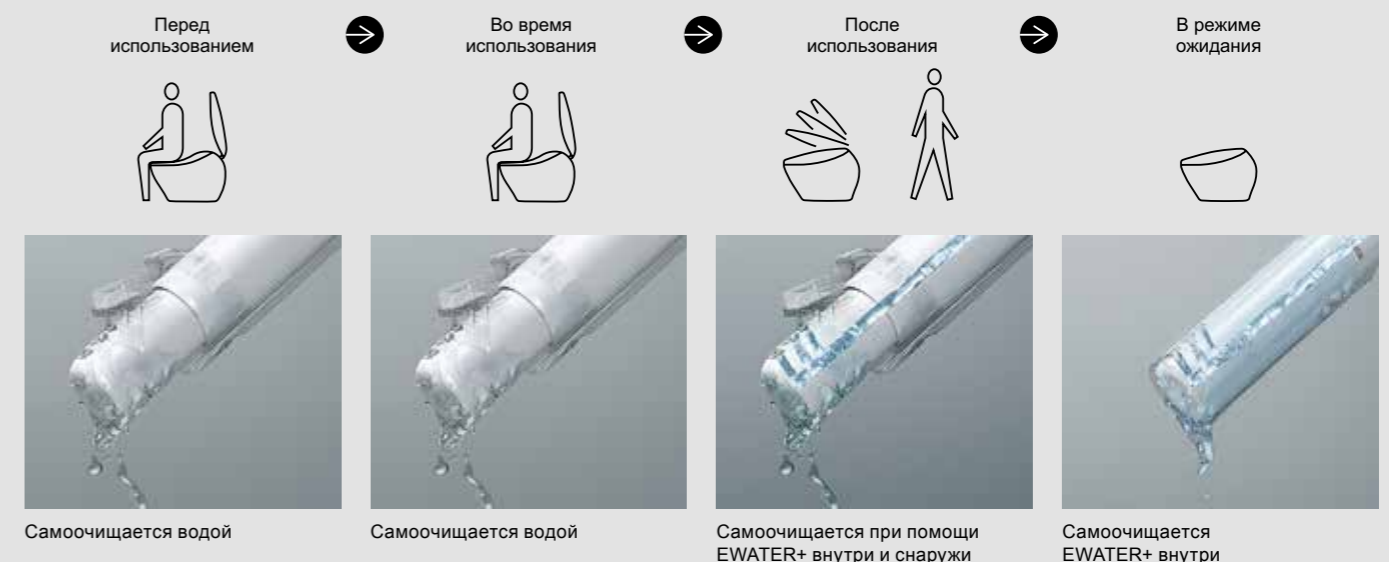

Обработка также происходит внутри механизма форсунки