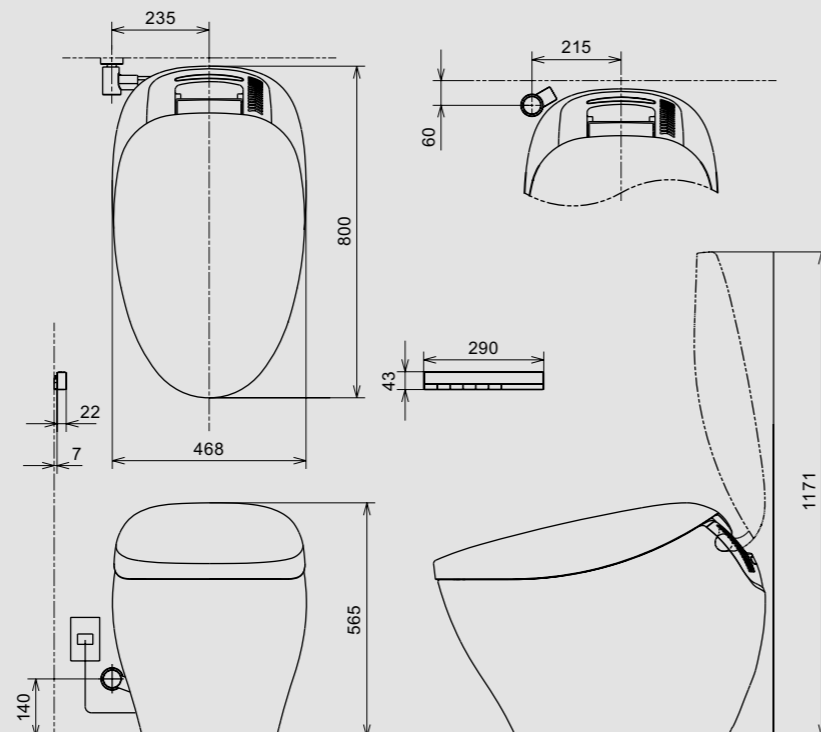

NEOREST NX

CS901VR#NW1

Размер (Ш × Г × В): 468 × 800 × 565 мм

Объем смыва: 3,8/3,0 л

Цвет корпуса: Белый

Цвет пульта ДУ и металлических частей корпуса:

French gold